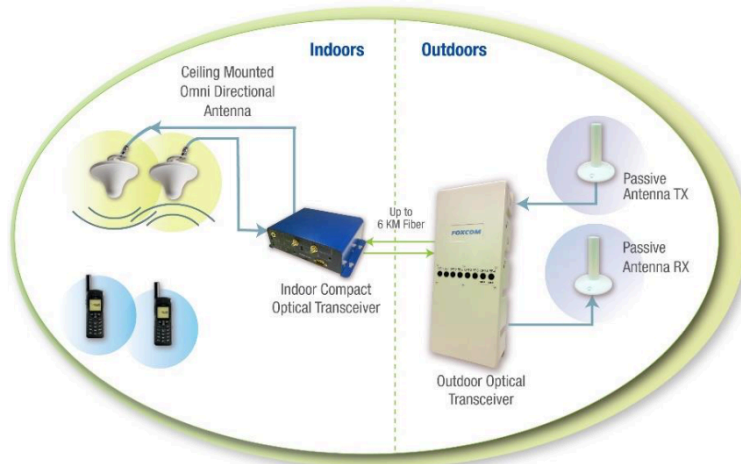

IRIDIUM REPEATER LINK

Iridium / GPS Coaxial Repeater**Aplicaciones:**

- [] Instalaciones subterráneas
- [] Búnkeres militares
- [] Submarinos
- [] Marítimo
- [] Plataformas Petroleras

Descripción del Producto:

JabaSat está ofreciendo una solución de repetidor óptica Iridium & GPS exclusiva, Suricate Pro™, que permite a los usuarios permanecer conectados al mundo en todo momento incluso si todas las redes de comunicación principal están inactivas. El teléfono Iridium no requiere vista del cielo para operar, por lo que los usuarios pueden permanecer dentro de las salas de control o búnkeres durante una emergencia.

El repetidor coaxial Iridium / GPS es la solución ideal para la conectividad por satélite móvil en cualquier lugar en interiores, como una sala de control, una sala de operaciones y un búnker militar.

El sistema soporta 40 metros con LMR 400 y 20 metros cuando se utiliza el cableado LMR300.

Contenido:

Una unidad repetidora nominal al aire libre, PS AC-DC de exterior, 2x antena exterior, 2x antena interior y 10m de cableado.