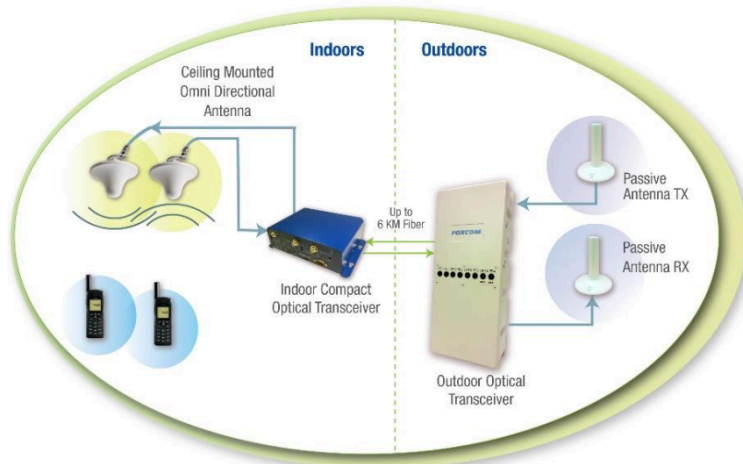

IRIDIUM REPEATER LINK

Iridium / GPS Coaxial Repeater

Aplicaciones:

- [] Instalaciones subterráneas
- [] Búnkeres militares
- [] Submarinos
- [] Marítimo
- [] Plataformas Petroleras

Descripción del Producto:

JabaSat está ofreciendo una solución de repetidor óptica Iridium & GPS exclusiva, Suricate Pro™, que permite a los usuarios permanecer conectados al mundo en todo momento incluso si todas las redes de comunicación principal están inactivas. El teléfono Iridium no requiere vista del cielo para operar, por lo que los usuarios pueden permanecer dentro de las salas de control o búnkeres durante una emergencia.

El repetidor coaxial Iridium / GPS es la solución ideal para la conectividad por satélite móvil en cualquier lugar en interiores, como una sala de control, una sala de operaciones y un búnker militar.

El sistema soporta 40 metros con LMR 400 y 20 metros cuando se utiliza el cableado LMR300.

Contenido:

Una unidad repetidora nominal al aire libre, PS AC-DC de exterior, 2x antena exterior, 2x antena interior y 10m de cableado.